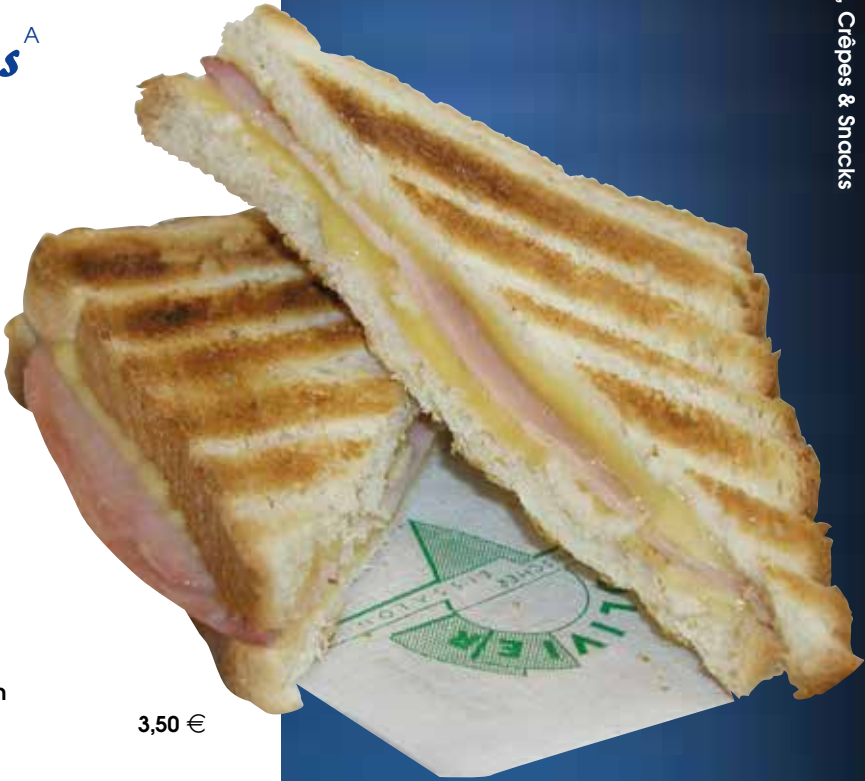

Snacks^A

Toast

1 · 3 · 7 · 11

Toast vegetarisch
mit Käse **3,50 €**

Toast Hawaii
mit Käse, Schinken und
Ananas **3,90 €**

Toast Italienisch
mit Käse und Schinken **3,50 €**